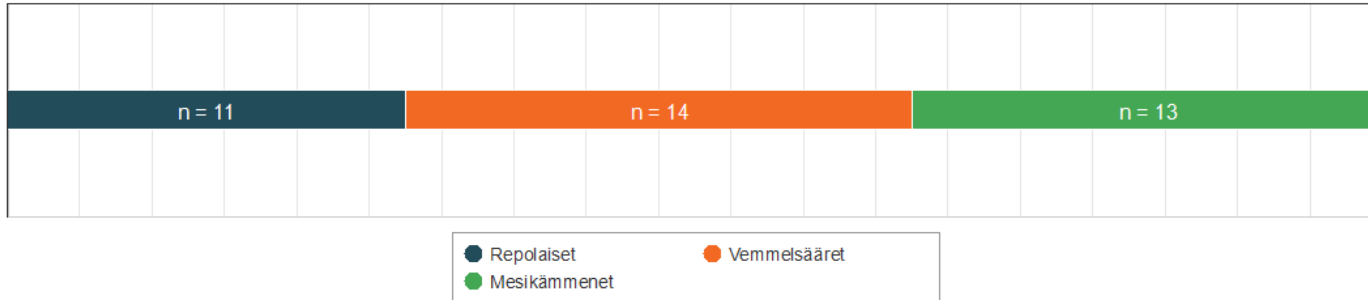

Missä lapsiryhmässä lapsenne on?

Vastaajien määrä: 38