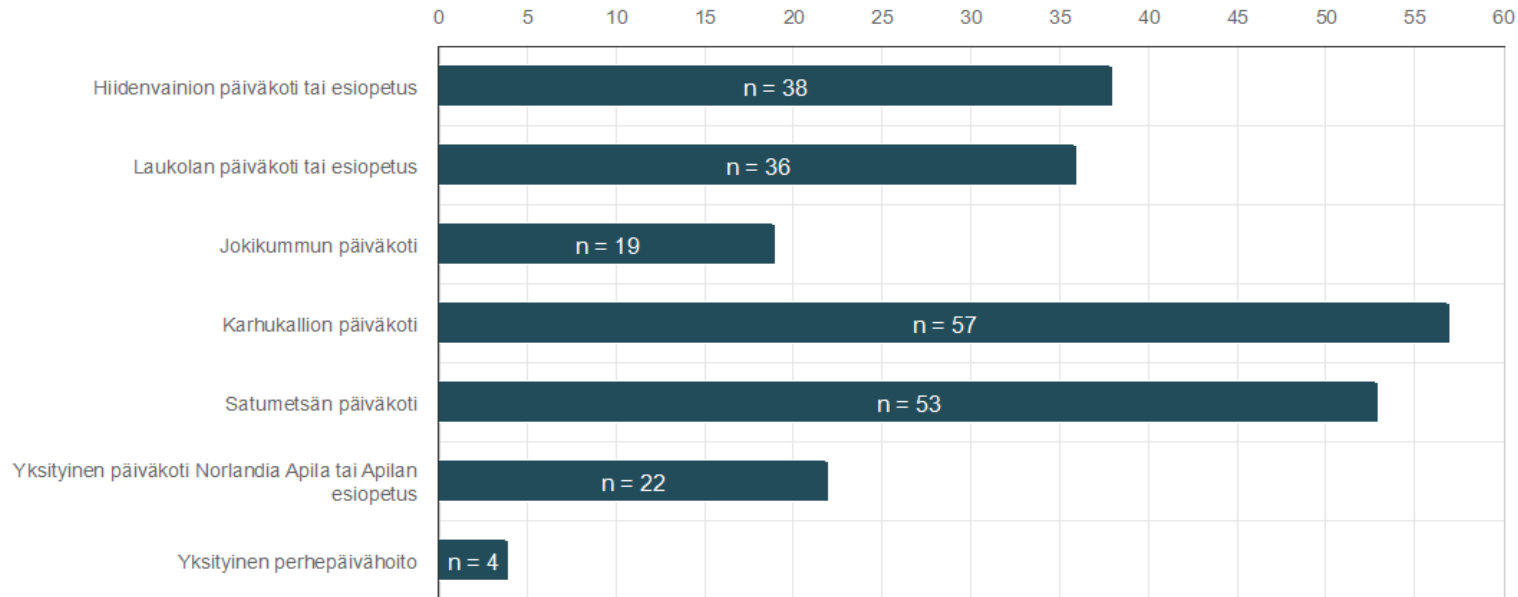

Varhaiskasvatuspalvelujen asiakastyytyväisyys 2023

Vastaajien kokonaismäärä: 229

Missä varhaiskasvatuspaikassa lapsenne on hoidossa?

	n
Hiidenvainion päiväkoti tai esiopetus	38
Laukolan päiväkoti tai esiopetus	36
Jokikummun päiväkoti	19
Karhukallion päiväkoti	57
Satumetsän päiväkoti	53
Yksityinen päiväkoti Norlandia Apila tai Apilan esiopetus	22
Yksityinen perhepäivähoito	4

Missä lapsiryhmässä lapsenne on?

Vastaajien määrä: 38

Missä lapsiryhmässä lapsenne on?

Vastaajien määrä: 36

Missä lapsiryhmässä lapsenne on?

Vastaajien määrä: 19

Missä lapsiryhmässä lapsenne on?

Vastaajien määrä: 57

Missä lapsiryhmässä lapsenne on?

Vastaajien määrä: 53

Missä lapsiryhmässä lapsenne on?

Vastaajien määrä: 22

Hakuprosessi varhaiskasvatukseen

Vastaajien määrä: 229

Tutustuminen ja varhaiskasvatuksen aloitus

Vastaajien määrä: 229