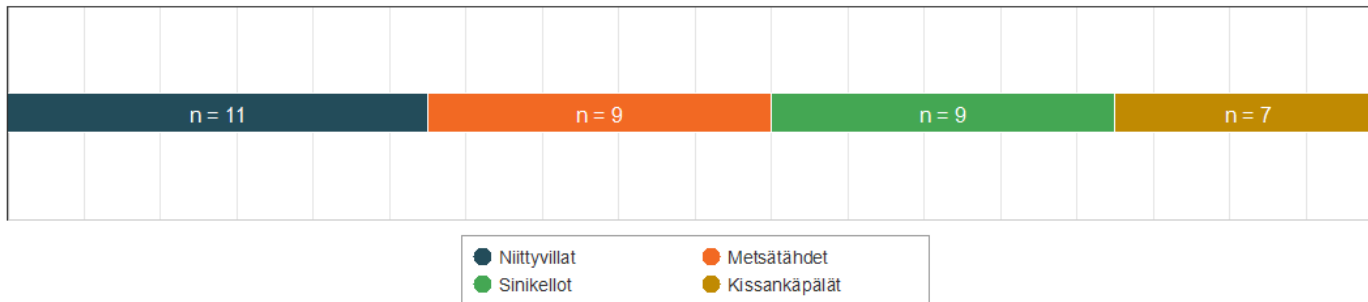

Missä lapsiryhmässä lapsenne on?

Vastaajien määrä: 36